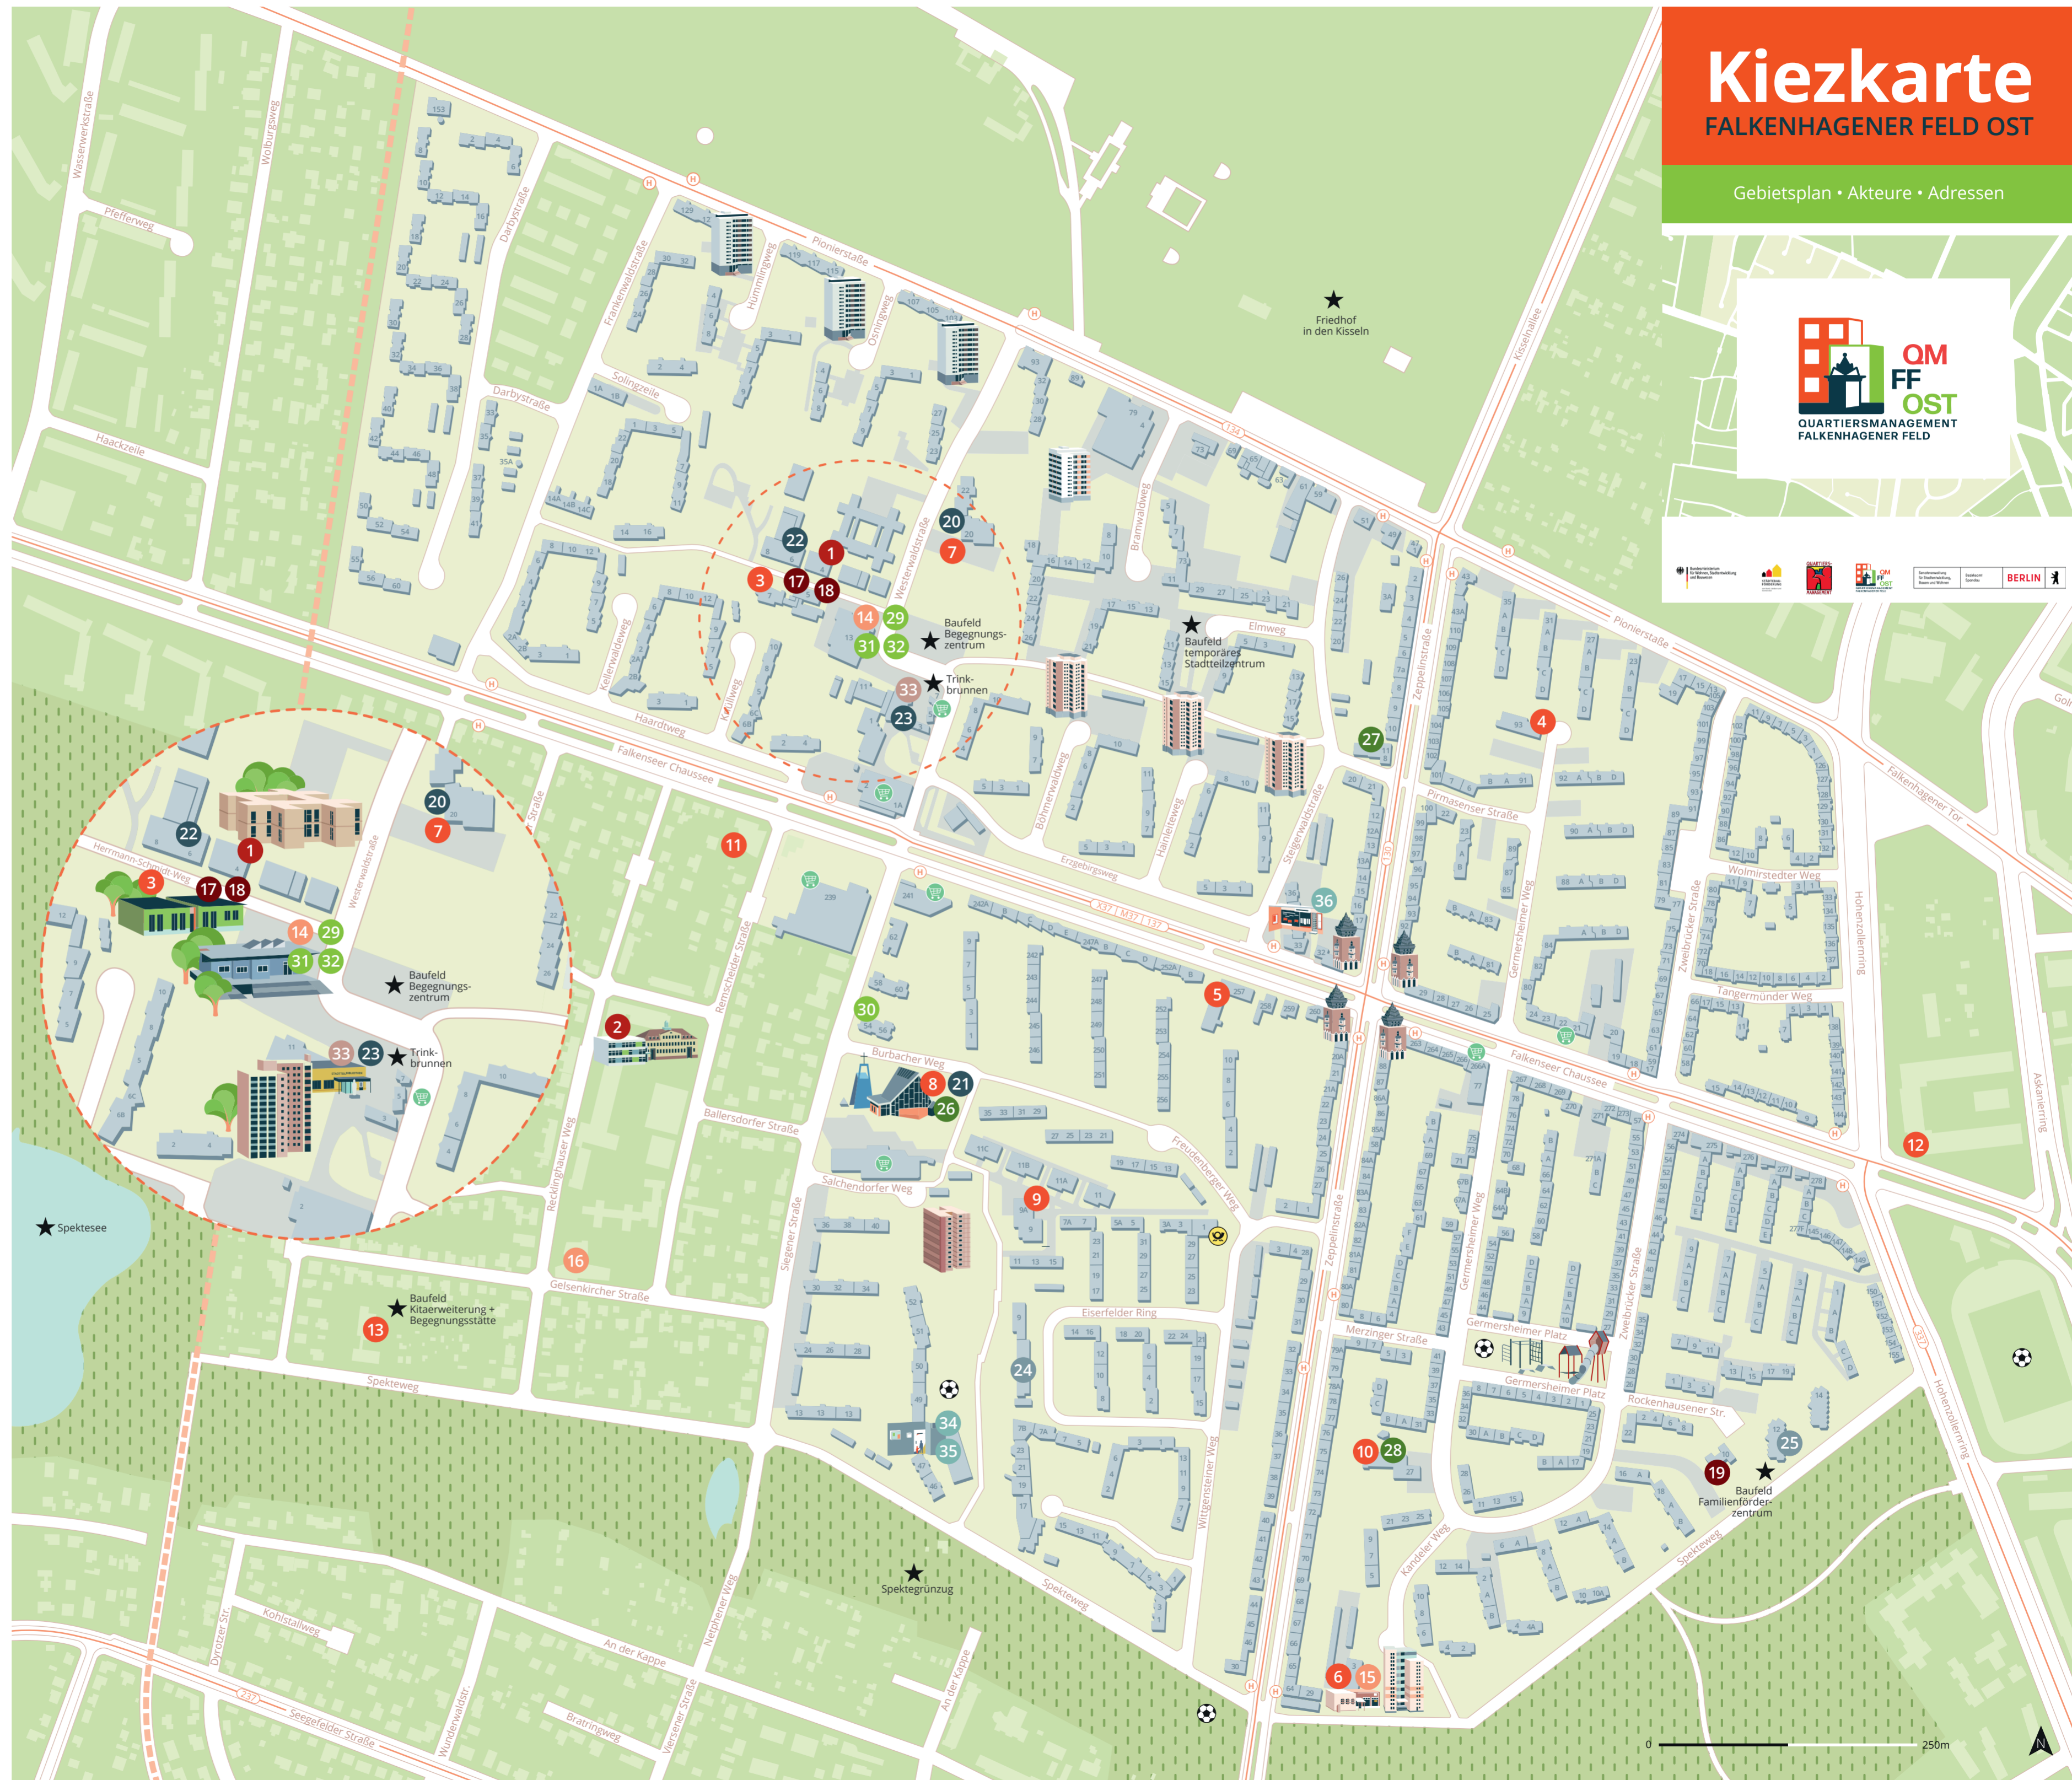

# Kiezkarte

## FALKENHAGENER FELD OST

Gebietsplan • Akteure • Adressen

### SCHULEN

- 1 Siegerland-Grundschule – Hermann-Schmidt-Weg 4
- 2 B.-Traven-Gemeinschaftsschule – Recklinghauser Weg 26

### KINDERTAGESSTÄTTEN

- 3 Kita Fantasia – Hermann-Schmidt-Weg 7
- 4 Kita Buddelkiste – Germersheimer Weg 93
- 5 Kita der kleinen Kreativen – Falkenseer Chaussee 257
- 6 Kita Grasfinken – Kandler Weg 3
- 7 Kita Schatzkiste – Westerwaldstraße 20
- 8 Evangelische Kita Samariter – Siegener Straße 50
- 9 Kita Freuden-Hüpfen – Freudenberger Weg 9A
- 10 Kita Kinderarche – Germersheimer Weg 27
- 11 Kita Remscheid Straße, Nordwest – Remscheid-Straße 39
- 12 Kita Sternschnuppe – Falkenseer Chaussee 8
- 13 Kita am Spekteesee – Spekteweg 63